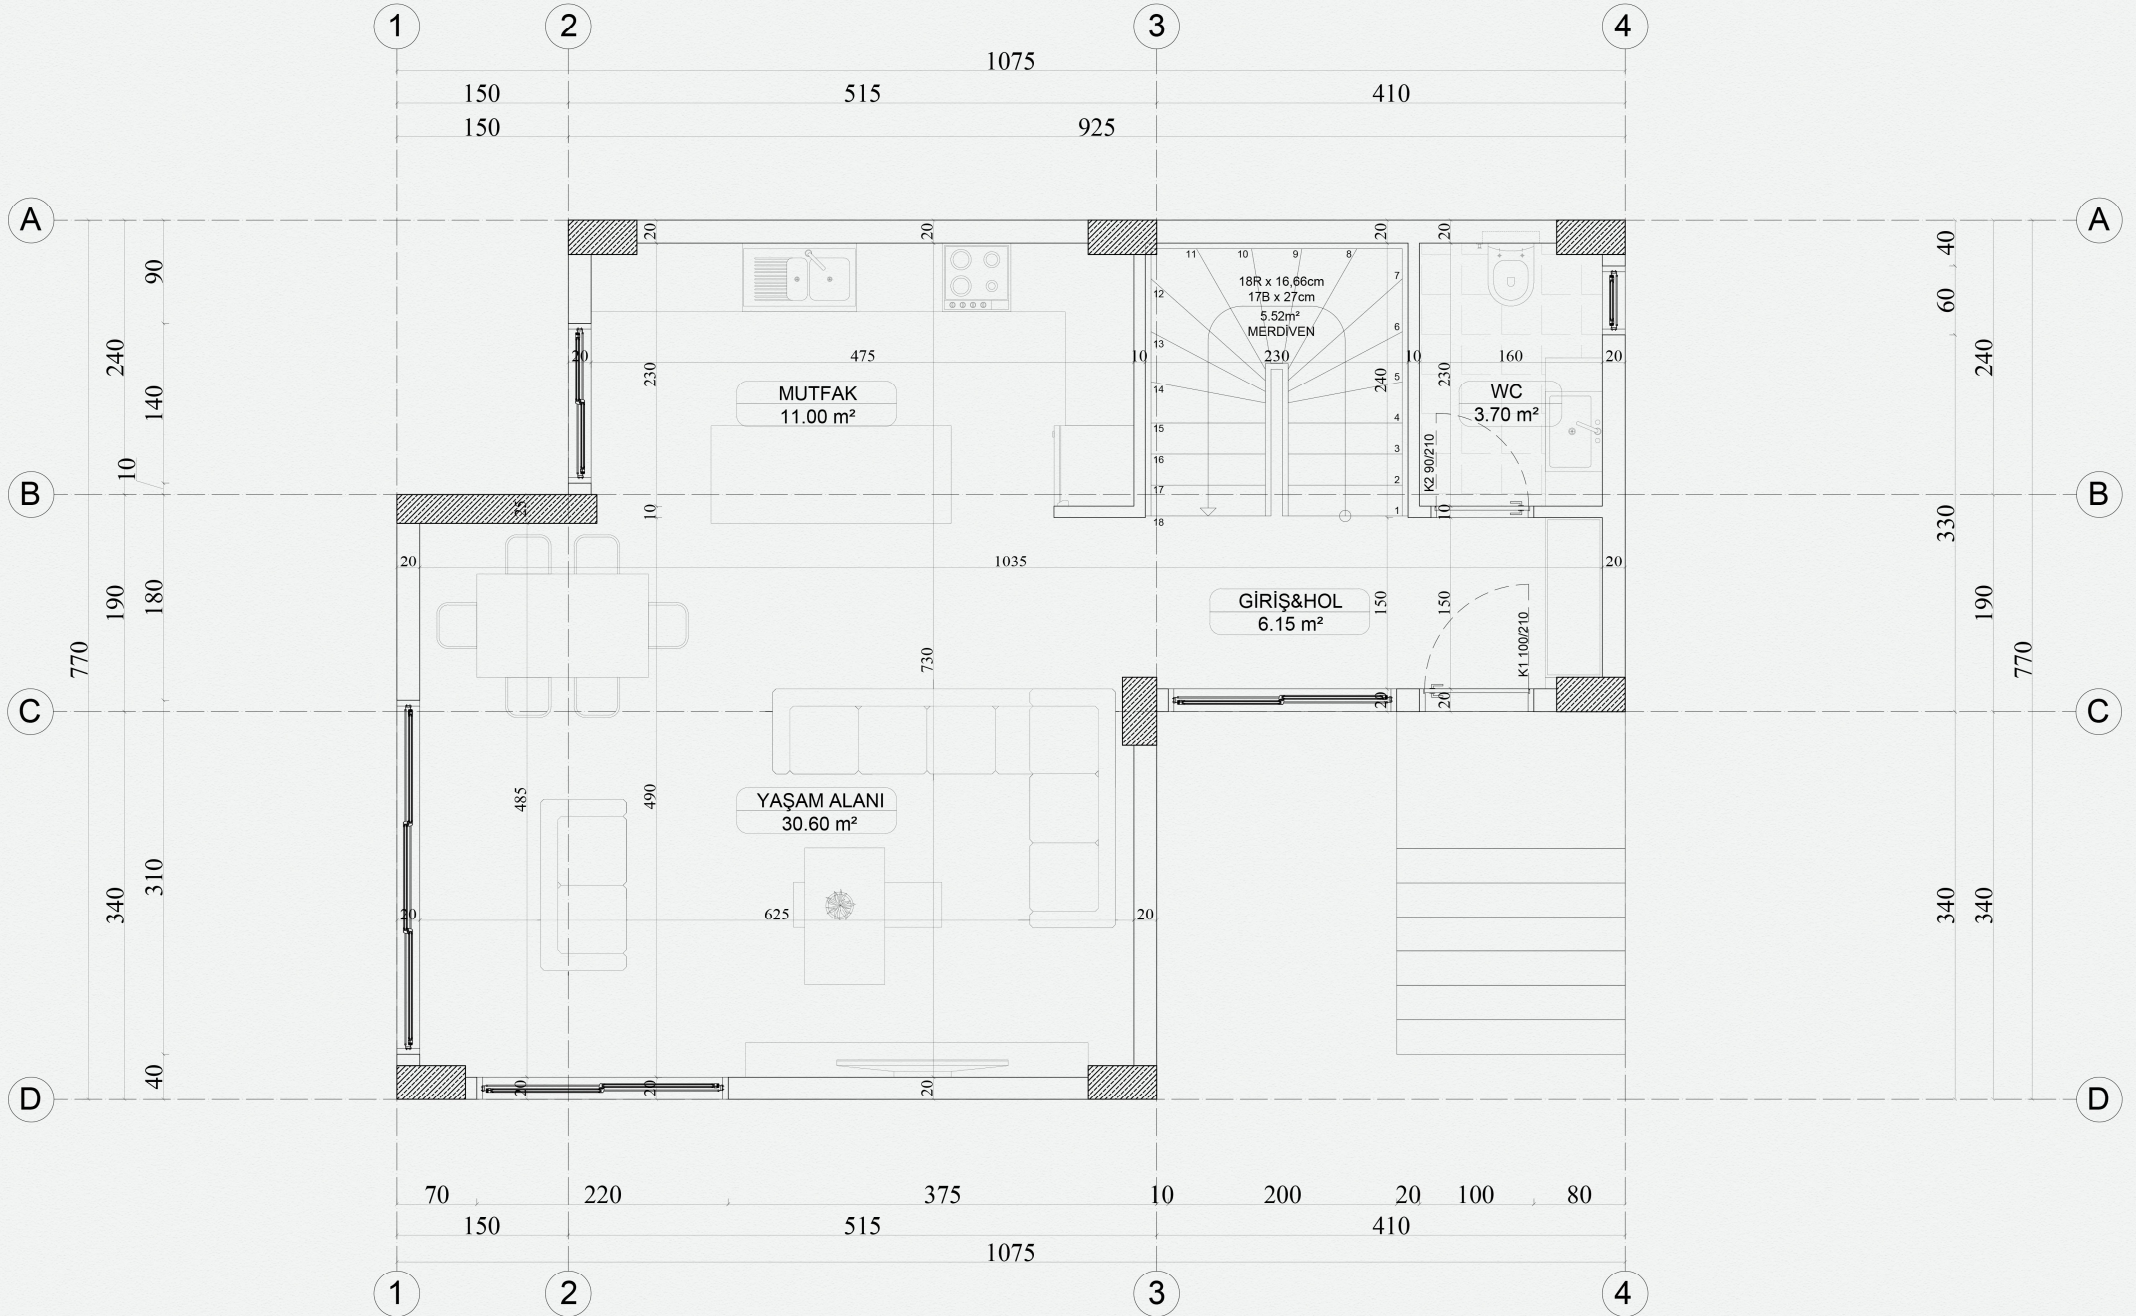

Giriş & Antre

Yaşam Alanı & Mutfak

Banyo (zemin kat)

Yatak Odası - 1

Yatak Odası - 2

Ebeveyn Yatak Odası

Ebeveyn Yatak Odası

Banyo (üst kat)

Ebeveyn Banyo

ADA	174		
PARSEL	5		
PARSEL ALANI	1808.62m ²		
EMSAL	0.25	452.15m ² (genel toplam)	4 adet villa : 452.15m ² / 4 = 113.03m ² (her bir villa için)
%30 HESABI	x0.3	135.64m ² (genel toplam)	4 adet villa : 135.64m ² / 4 = 33.91m ² (her bir villa için)
TAKS %40	x0.4	723.44m ² (genel toplam)	4 adet villa : 723.44m ² / 4 = 180.86m ² (her bir villa için)

HER BİR VİLLA İÇİN

KAT	NİTELİK	NO	KAPALI ALAN	AÇIK ALAN		İNŞAAT ALANI	%30 İÇİNDE DEĞERLENDİRİLECEKLER		EMSAL ALAN	TABAN ALAN
BODRUM KAT	dubleks mekan	1	65.23m ²	-	-	65.23m ²	-	-	-	-
ZEMİN KAT	dubleks mekan	1	65.23m ²	-	-	65.23m ²	merdiven : 5.51m ² hol : 6.23m ²	toplam 11.74m ²	53.49m ²	65.23m ²
1. KAT	dubleks mekan	1	72.92m ²	balkonlar	8.55m ²	81.47m ²	merdiven : 5.51m ² hol : 8.07m ² balkonlar : 8.55m ²	toplam 22.13m ²	59.34m ²	-
TOPLAM			203.38m ²	balkonlar	8.55m ²	211.93m ²	merdiven ve merdiven boşluğu balkonlar	33.87m ² 33.91m ² > 33.87m ²	112.83m ² 113.03m ² > 112.83m ²	65.23m ² 180.86m ² > 65.23m ²
GENEL TOPLAM (4 ADET VİLLA)			813.52m ²	balkonlar	34.20m ²	847.72m ²	merdiven ve merdiven boşluğu balkonlar	135.48m ² 135.64m ² > 135.48m ²	451.32m ² 452.15m ² > 451.32m ²	65.23m ² 724.44m ² > 260.92m ²