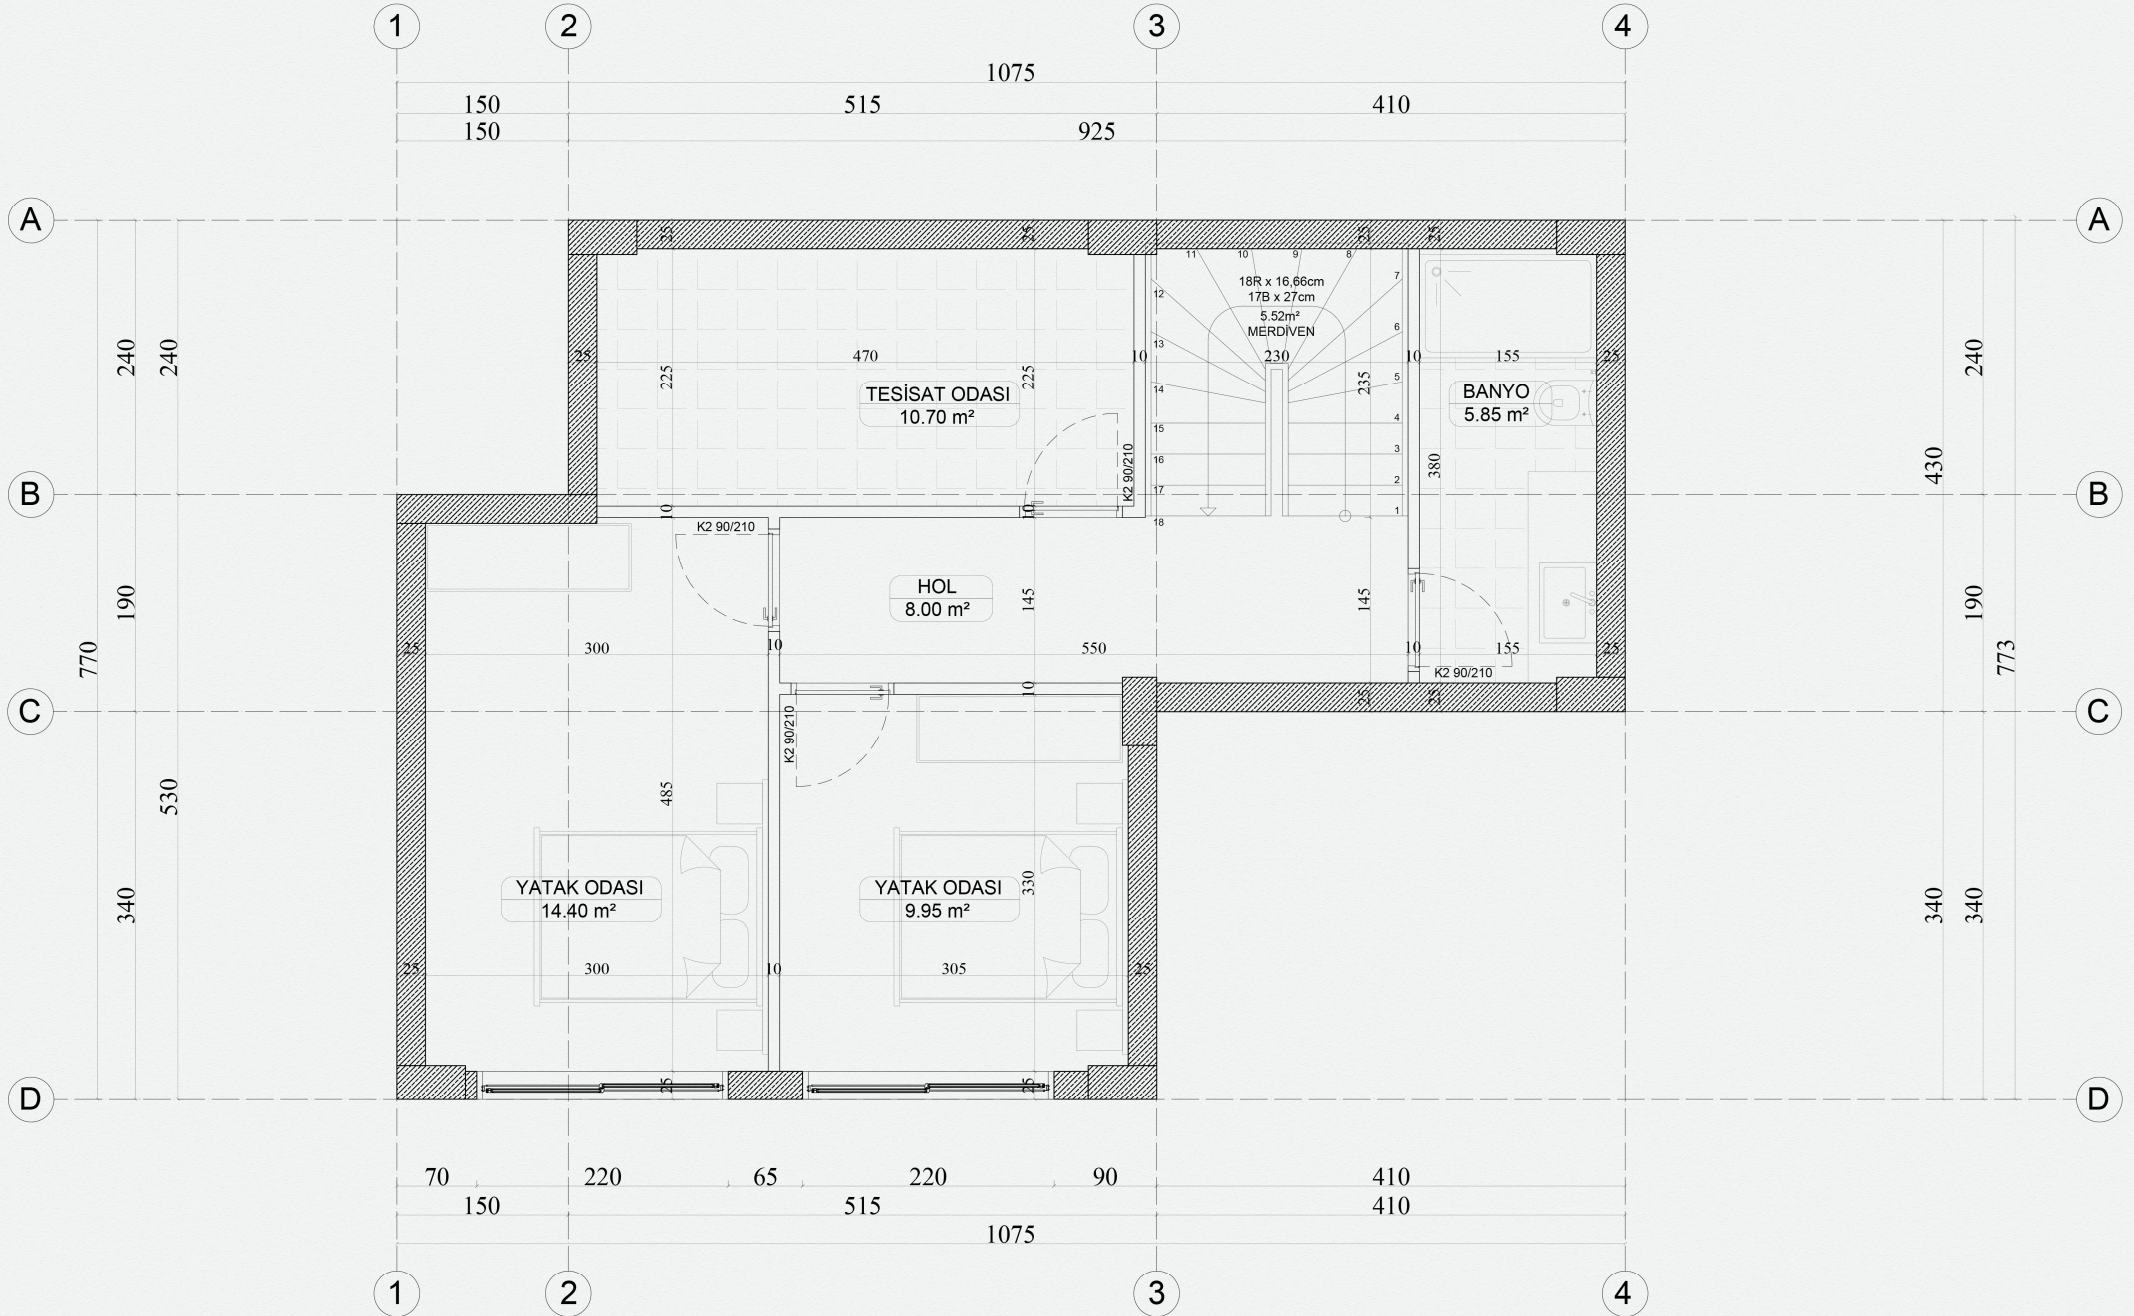

Yüzme Havuzu
Zemin Terası
Bodrum Katı
İki Araçlık Otoparkı
bulunmaktadır.

- 1 HOL
8.00m²
- 2 YATAK ODASI
9.95m²
- 3 YATAK ODASI
14.40m²
- 4 TESİSAT ODASI
10.70m²
- 5 MERDİVEN
5.50m²
- 6 BANYO
5.85m²

LIVA ORMAN VİLLALARI

Giriş & Antre

Yaşam Alanı & Mutfak

Banyo (zemin kat)

Yatak Odası - 1

Yatak Odası - 2

Ebeveyn Yatak Odası

Ebeveyn Yatak Odası

Banyo (üst kat)

Ebeveyn Banyo

ADA	174		
PARSEL	5		
PARSEL ALANI	1808.62m ²		
EMSAL	0.25	452.15m ² (genel toplam)	4 adet villa : 452.15m ² / 4 = 113.03m ² (her bir villa için)
%30 HESABI	x0.3	135.64m ² (genel toplam)	4 adet villa : 135.64m ² / 4 = 33.91m ² (her bir villa için)
TAKS %40	x0.4	723.44m ² (genel toplam)	4 adet villa : 723.44m ² / 4 = 180.86m ² (her bir villa için)

HER BİR VİLLA İÇİN

KAT	NİTELİK	NO	KAPALI ALAN	AÇIK ALAN		İNŞAAT ALANI	%30 İÇİNDE DEĞERLENDİRİLECEKLER		EMSAL ALAN	TABAN ALAN
BODRUM KAT	dubleks mekan	1	65.23m ²	-	-	65.23m ²	-	-	-	-
ZEMİN KAT	dubleks mekan	1	65.23m ²	-	-	65.23m ²	merdiven : 5.51m ² hol : 6.23m ²	toplam 11.74m ²	53.49m ²	65.23m ²
1. KAT	dubleks mekan	1	72.92m ²	balkonlar	8.55m ²	81.47m ²	merdiven : 5.51m ² hol : 8.07m ² balkonlar : 8.55m ²	toplam 22.13m ²	59.34m ²	-
TOPLAM			203.38m ²	balkonlar	8.55m ²	211.93m ²	merdiven ve merdiven boşluğu balkonlar	33.87m ² 33.91m ² > 33.87m ²	112.83m ² 113.03m ² > 112.83m ²	65.23m ² 180.86m ² > 65.23m ²
GENEL TOPLAM (4 ADET VİLLA)			813.52m ²	balkonlar	34.20m ²	847.72m ²	merdiven ve merdiven boşluğu balkonlar	135.48m ² 135.64m ² > 135.48m ²	451.32m ² 452.15m ² > 451.32m ²	65.23m ² 724.44m ² > 260.92m ²