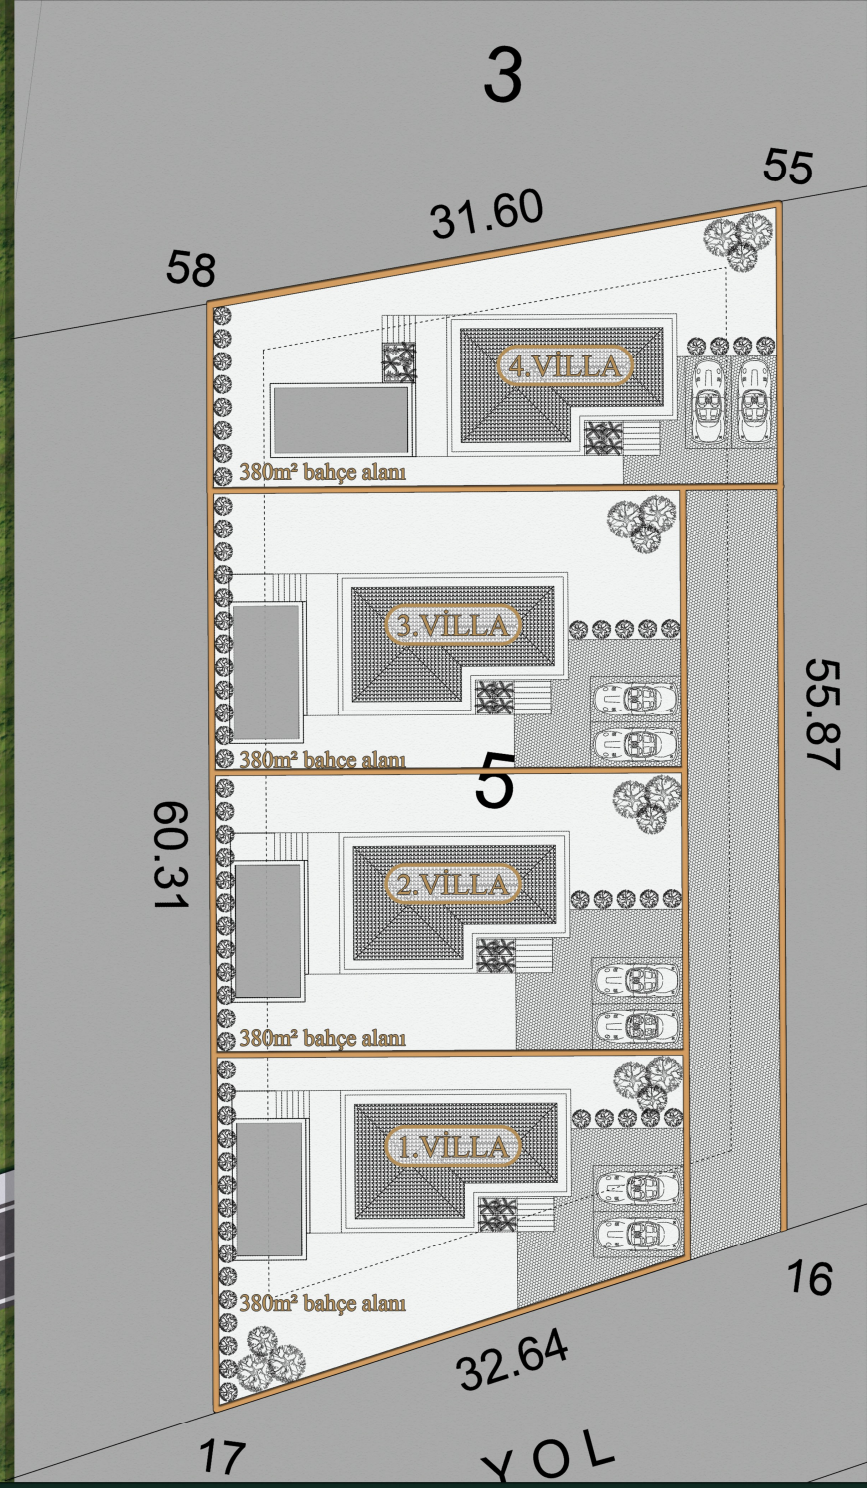

LIVA ORMAN VİLLALARI

LIVA ORMAN VİLLALARI

PARSEL ALANI:
1808.62m²

4 ADET 3+1 PLAN
ŞEMASINA SAHİP
VİLLA

HER BİR VİLLANIN:

452.15m² Parsel Payı
380.00m² Bahçe Alanı
(aradaki fark ortak kullanım araç
yolu ve bahçe duvarlarından
kaynaklıdır.)

Yüzme Havuzu
Zemin Terası
Bodrum Katı
İki Araçlık Otoparkı
bulunmaktadır.

- 1 HOL
8.00m²
- 2 YATAK ODASI
9.95m²
- 3 YATAK ODASI
14.40m²
- 4 TESİSAT ODASI
10.70m²
- 5 MERDİVEN
5.50m²
- 6 BANYO
5.85m²

LIVA ORMAN VİLLALARI

Ebeveyn Banyo

ADA	174		
PARSEL	5		
PARSEL ALANI	1808.62m ²		
EMSAL	0.25	452.15m ² (genel toplam)	4 adet villa : 452.15m ² / 4 = 113.03m ² (her bir villa için)
%30 HESABI	x0.3	135.64m ² (genel toplam)	4 adet villa : 135.64m ² / 4 = 33.91m ² (her bir villa için)
TAKS %40	x0.4	723.44m ² (genel toplam)	4 adet villa : 723.44m ² / 4 = 180.86m ² (her bir villa için)